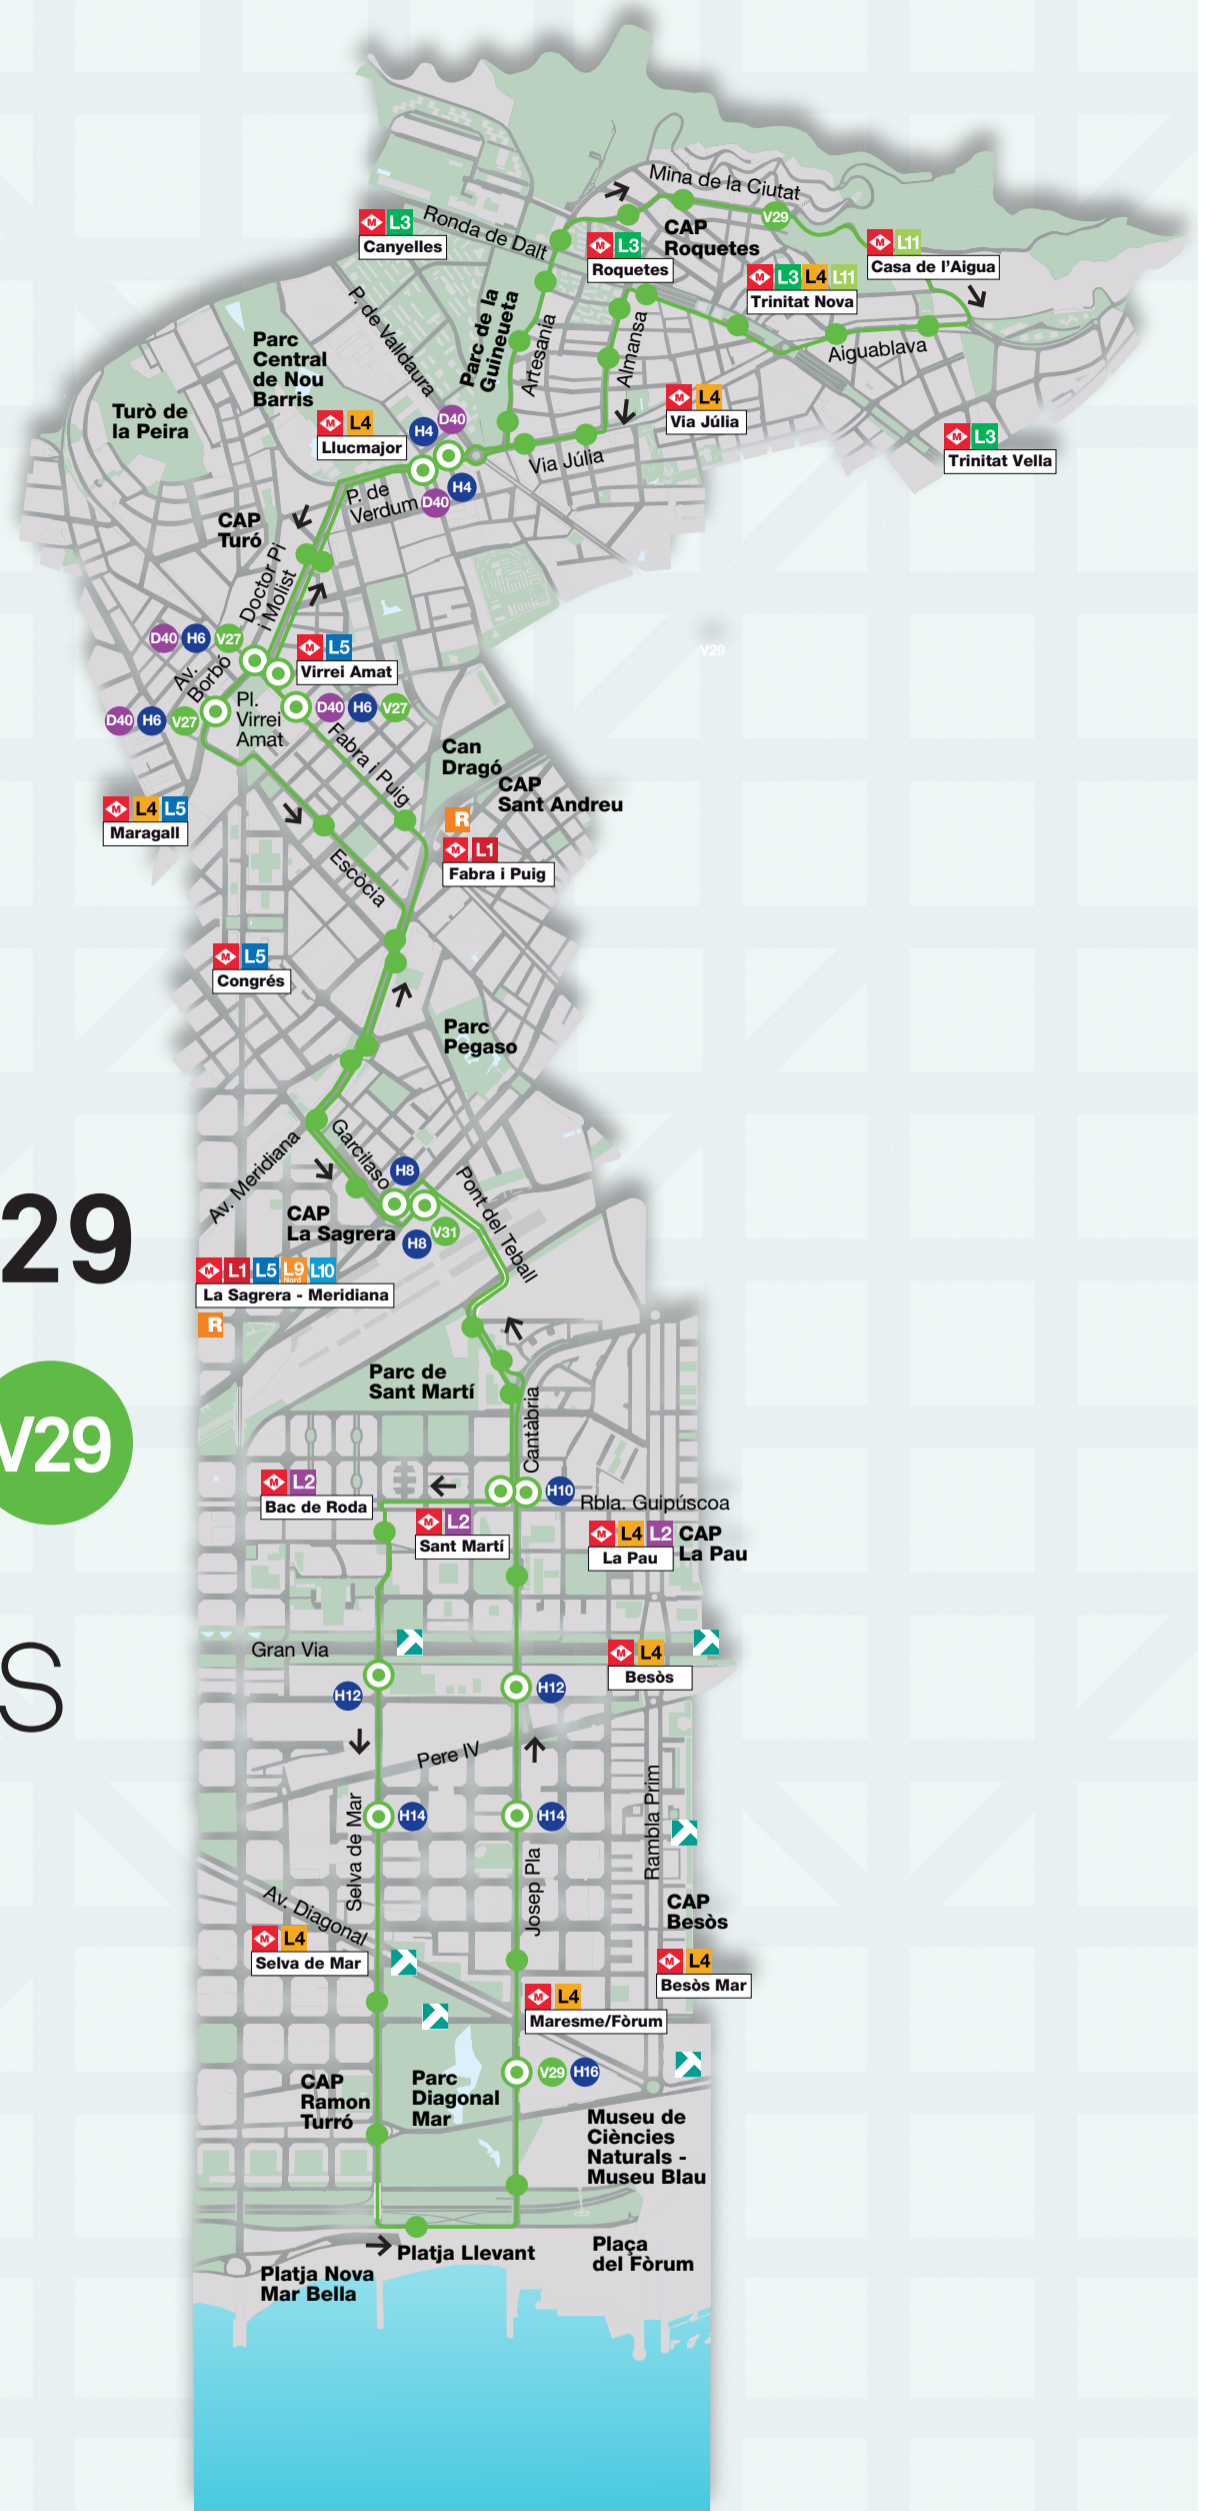

**Nova
xarxa de bus**

EL 13 DE NOVEMBRE COMENÇA A FUNCIONAR LA NOVA LÍNIA V29

DIAGONAL MAR - ROQUETES **V29**

LA XARXA DE BUS QUE ENS UNEIX

Informa-te'n a:

- barcelona.cat/nova-xarxa-bus
- #busbcn #nxbus
- 010 (servei gratuït 24 h)
- tmb.cat
- @TMBinfo
- TMB App
- Punts TMB
- 902 075 027 (de 8.00 a 21.00 h)

**Ajuntament de
Barcelona**