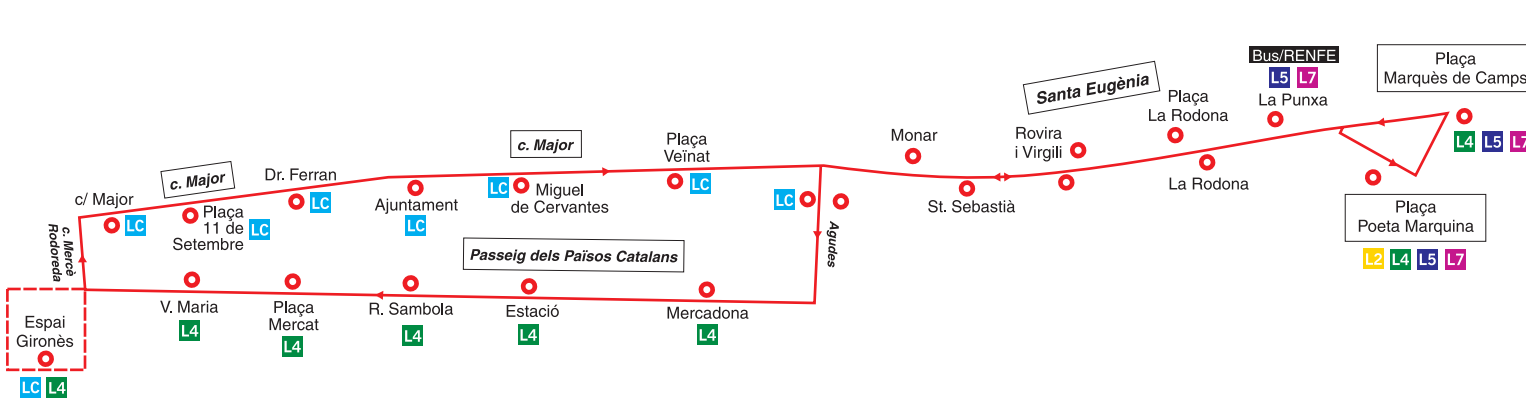

# L-3

--- Els dissabtes, diumenges i festius, les sortides i les arribades es faran des de l'Espai Gironès.

## SALT - GIRONA pel Carrer Major

 **Generalitat de Catalunya**  
Departament de Política Territorial i Obres Públiques  
Direcció General de Ports i Transports

 **ATM** Àrea de Girona  
Autoritat Territorial de la Mobilitat

**DE DILLUNS A DIVENDRES FEINERS****SORTIDES DE GIRONA (Pl. M. Camps)**

	7:10	7:20	7:30	7:40	7:50
8:00	8:10	8:20	8:30	8:40	8:50
9:00	9:10	9:20	9:30	9:40	9:50
10:00	10:10	10:20	10:30	10:40	10:50

**SORTIDES DE GIRONA CADA 10 MINUTS**

21:00	21:10	21:20	21:30	21:40	21:50
22:00					

Aquesta sortida acabarà a l'Espai Gironès.

**DISSABTES FEINERS****SORTIDES DE GIRONA (Pl. M. Camps)**

	7:25	7:45
8:05	8:25	8:45
9:05	9:25	9:45

**SORTIDES DE GIRONA CADA 20 MINUTS**