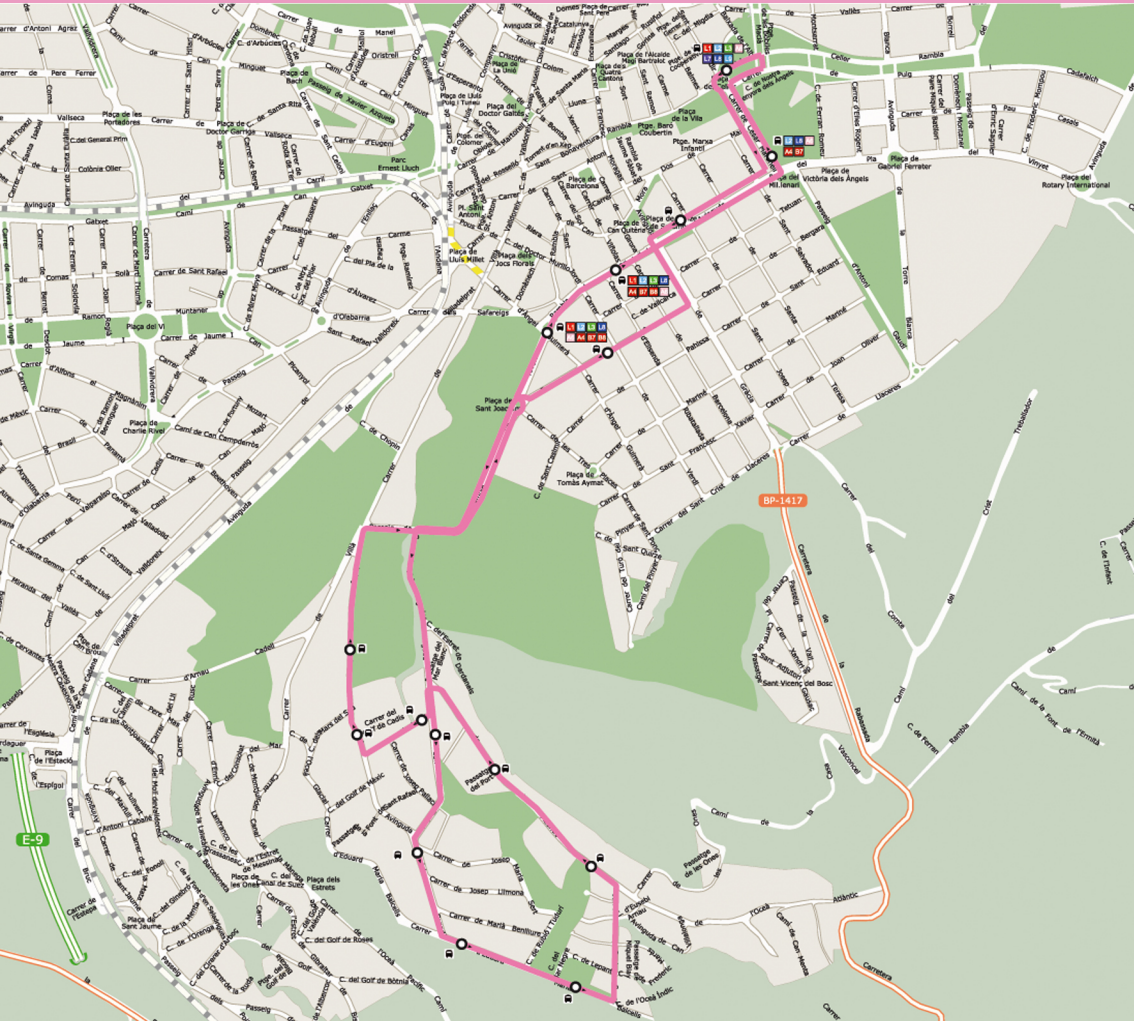

L-10 Can Trabal

Connexió amb les següents línies de transport urbà:

1. L1 Mira-sol (Pl. dels Pins)
     Nucli - Torrent de Ferrussons
   - L4 La Floresta
     (Bus Barri)
   - L7 Rbla. del Celler
     Coll Favà
     Volpelleres
     Can St. Joan
2. L2 Nucli Urbà - Colomer
     Turó de Can Matas
   - L5 Les Planes
     (Bus Barri)

Connexió amb les següents línies de transport interurbà: