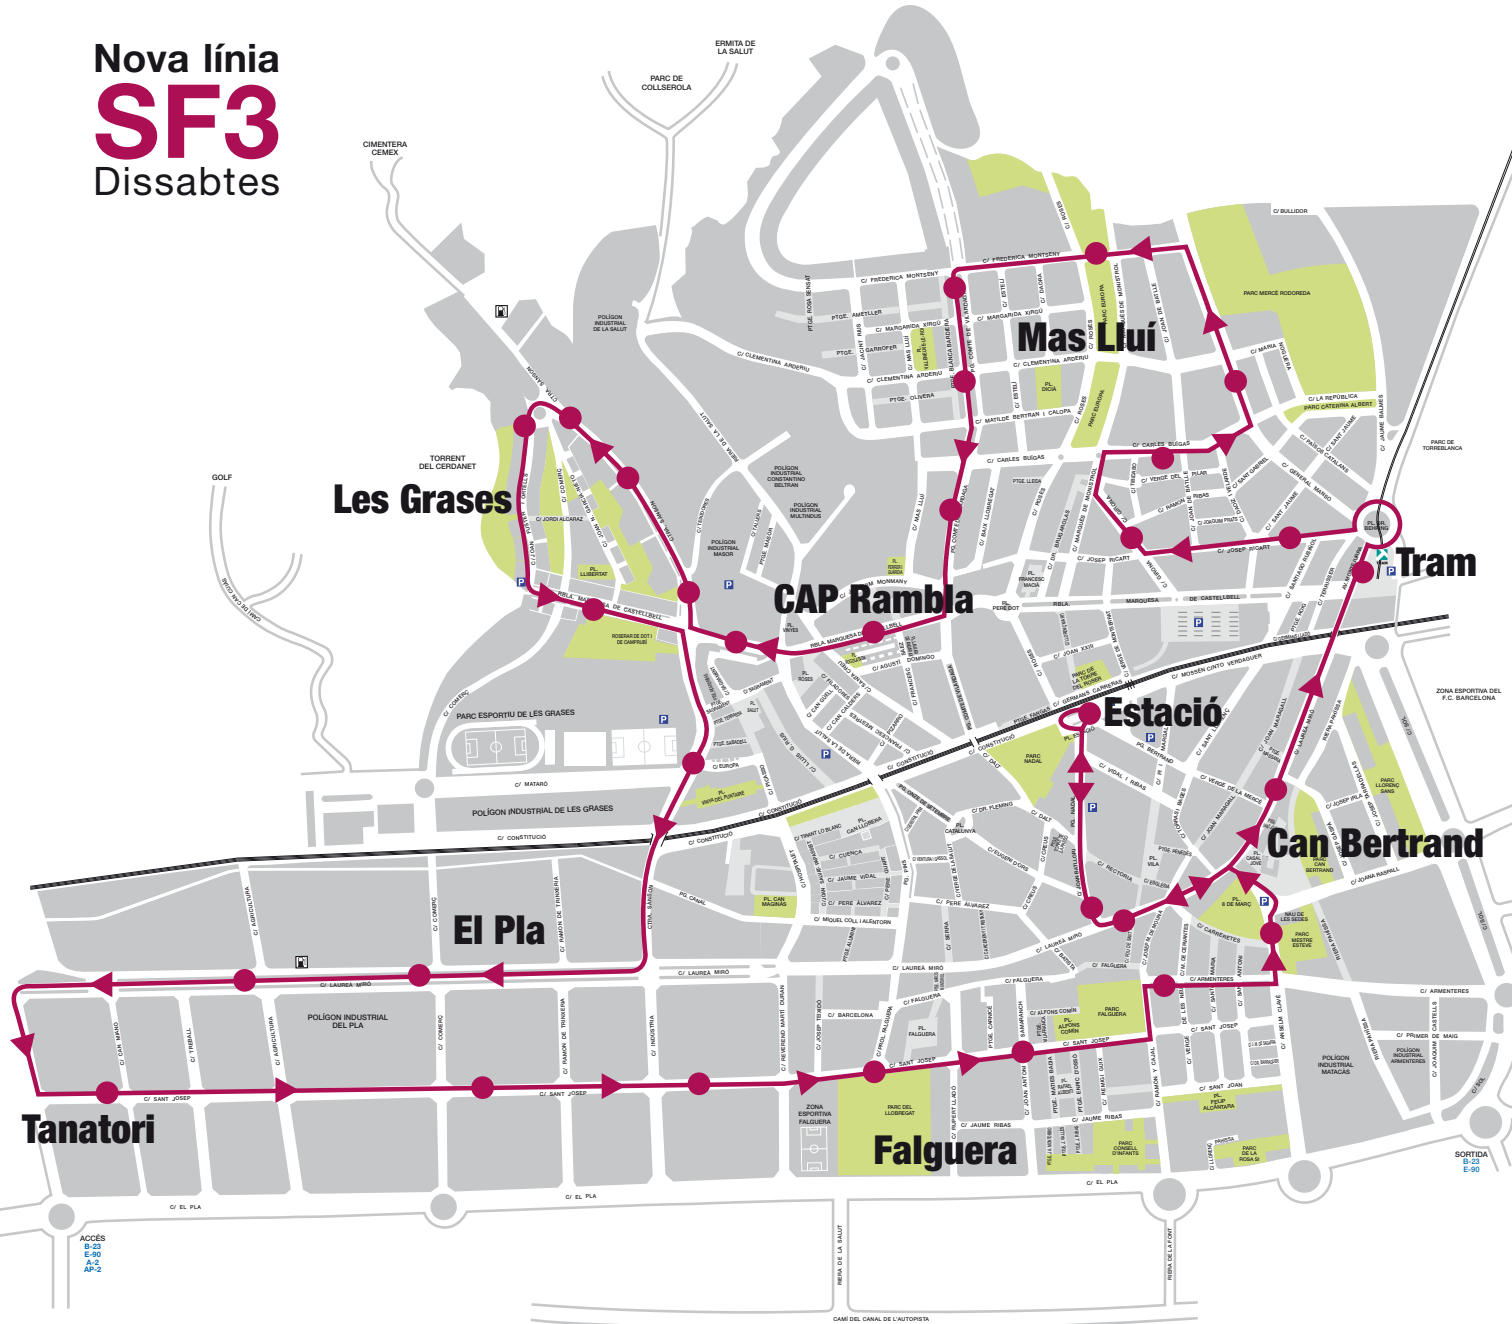

La nova línia SF3 neix amb la voluntat de millorar el servei del bus urbà dels dissabtes. La línia, que només circularà els dissabtes, substitueix el servei que fins ara feia la línia SF2 aquests dies.

El nou recorregut inclou els punts forts de les dues línies que donen servei al municipi els dies laborables. Així, la nova línia SF3 unirà directament l'estació de tren i la parada del tramvia amb el barri de Mas Lluí. A més, mantindrà l'enllaç amb el barri de Falguera i facilitarà l'accés al Tanatori.

La línia tindrà un interval de pas aproximat de 50 minuts.

Vegeu el detall del recorregut en el plànol i consulteu els horaris aproximats de pas del servei.

Sortides de l'Estació	TRAM	Pg. Compte Vilardaga - C/ Frederica Montseny	CAP La Rambla	Ctra. Sanson - Rbla. Marquesa de Castellbell	Tanatori	Palau Falguera - Mercat
Matí						
9:20	9:26	9:32	9:36	9:42	9:50	9:56
10:10	10:16	10:22	10:26	10:32	10:40	10:46
11:00	11:06	11:12	11:16	11:22	11:30	11:36
11:50	11:56	12:02	12:06	12:12	12:20	12:26
12:40	12:46	12:52	12:56	13:02	13:10	13:16
13:30	13:36	13:42	13:46	13:52	14:00	14:06
14:20	14:26	14:32	14:36	14:42	14:50	14:56
Tarda						
17:05	17:11	17:17	17:21	17:27	17:35	17:41
17:58	18:01	18:07	18:11	18:17	18:25	18:31
18:45	18:51	18:57	19:01	19:07	19:15	19:21
19:38	19:41	19:47	19:51	19:57	20:05	20:11
20:25	20:31	20:37	20:41	20:47	20:55	21:01
21:15	21:21	21:27	21:31	21:37	21:45	21:51
22:05	22:11	22:17	22:21	22:27	22:35	22:41

Descobreix la nova línia dels dissabtes SF3

Nova línia
SF3
Dissabtes

Nou recorregut, noves parades, nous horaris.