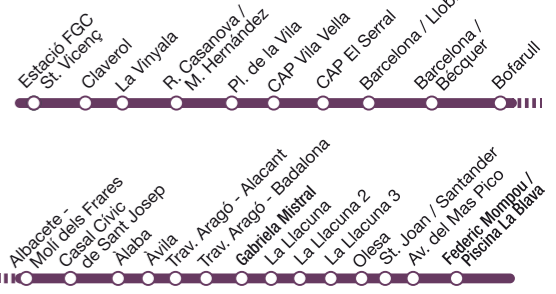

ESC Estació FGC G. Mistral F. Mompou

Direcció Estació FGC G. Mistral F. Mompou

Horaris

Sortides des d'Estació FGC St. Vicenç

07:15					

Sortides des de Gabriela Mistral

14:45					

Circula només dies lectius